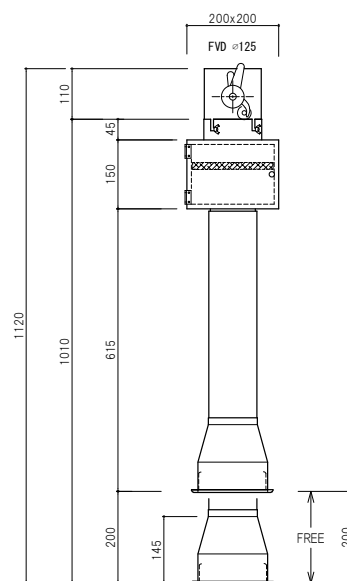

累計 8,000 本
750 店舗の実績。

直径わずか 10 cm の
超スリム排煙ダクト。

SLIM TOP

スリムトップ S200
【昇降式：フリートップ】

スリムトップ SP-F
【固定式】

※仕様、寸法等は予告なく
変更することがあります。

TOP AIR CO.,LTD

トップエア工業株式会社

03-3972-9700 (代)

<http://www.topair.co.jp>

〒173-0037

東京都板橋区小茂根 2-14-5

FAX.03-3972-9100 MAIL.top@topair.co.jp

累計 8,000 本の実績。直径わずか 10 cmの超スリム排煙ダクト SLIM TOP

「スリムトップ」の直径は、従来型の上付きフードの筒径より約 57%も細い、わずか 10cm！

スリムで美しい形状は店内演出を妨げず、他店との差別化を実現します。