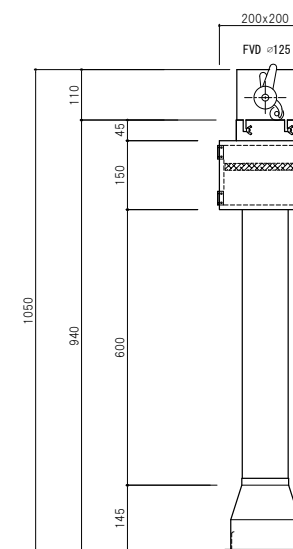

累計 8,000 本
750 店舗の実績。

直径わずか 10 cm の
超スリム排煙ダクト。

SLIM TOP

スリムトップ S200
【昇降式：フリートップ】

スリムトップ SP-F
【固定式】

※仕様、寸法等は予告なく
変更することがあります。

TOP AIR CO.,LTD

トップエア工業株式会社

03-3972-9700 (代)

<http://www.topair.co.jp>

〒173-0037

東京都板橋区小茂根 2-14-5

FAX.03-3972-9100 MAIL.top@topair.co.jp

累計 8,000 本の実績。直径わずか 10 cmの超スリム排煙ダクト SLIM TOP

「スリムトップ」の直径は、従来型の上付きフードの筒径より約 57%も細い、わずか 10cm！

スリムで美しい形状は店内演出を妨げず、他店との差別化を実現します。